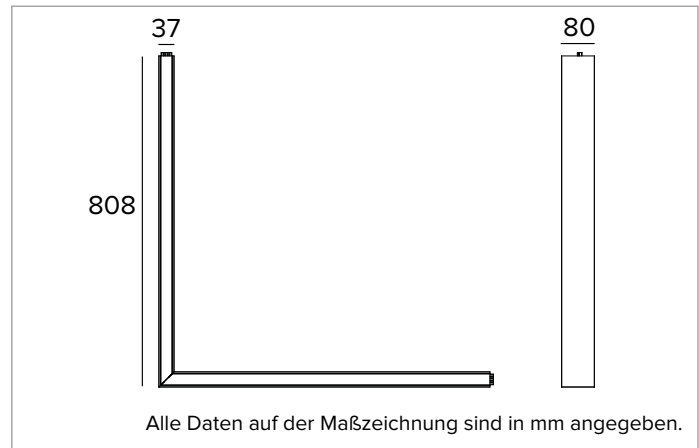

T002MV840D2PW | LOGICO EASY System 37 - OPAL LED-Leuchte für Decken- oder Pendelsystemmontage. L-Modul

	4000K	H(m)	D(m)	Emax(lx)
	Ra80		113°	
6000843a	Imax=347cd/klm	Imax	478cd	19
Fixture Power	16W	1	3.00	478
Source Flux	1376lm	2	6.00	119
Fixture Flux	1376lm	3	9.00	53
Efficacy	89lm/W	4	12.00	30

Abstrahlung: DIREKT

Optik: REFLEKTOR

Optische Effizienz: 100%

Leuchten-Lichtstrom: 2x1376lm

Lichtausbeute: 178lm/W

Fotobiologische Sicherheit: Risikogruppe 0 (RG 0 = kein Risiko)

MECHANISCHE MERKMALE

Gehäuse aus lackiertem stranggepresstem Aluminium mit 37mm Breite. Obere Abdeckung aus weißem PVC.